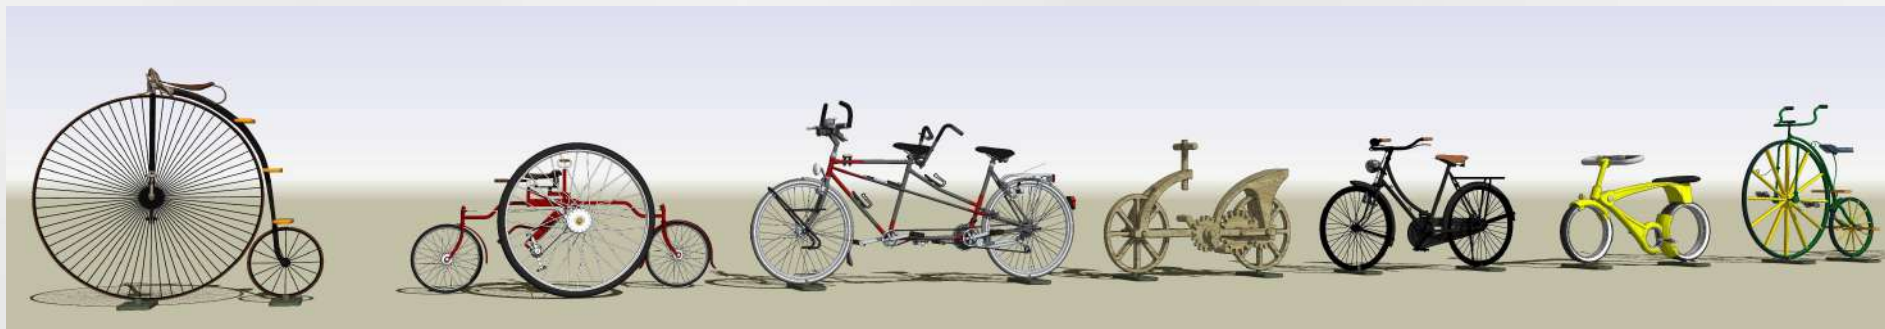

Tour de France

L'ART EN MOUVEMENT

L'IDEE

Création d'un carrousel à propulsion parentale aux couleurs de votre ville et du Tour de France

Ce carrousel à propulsion parentale, conçu pour les enfants peut participer aux animations de toutes les manifestations

Grand Carrousel

TOUR
de
France
2024

Le Carrousel **Tour** de **France**

A propulsion parentale

L'ART EN MOUVEMENT

EVOLUTION DU VELO

TOUR de France 2024

Le Carrousel Tour de France