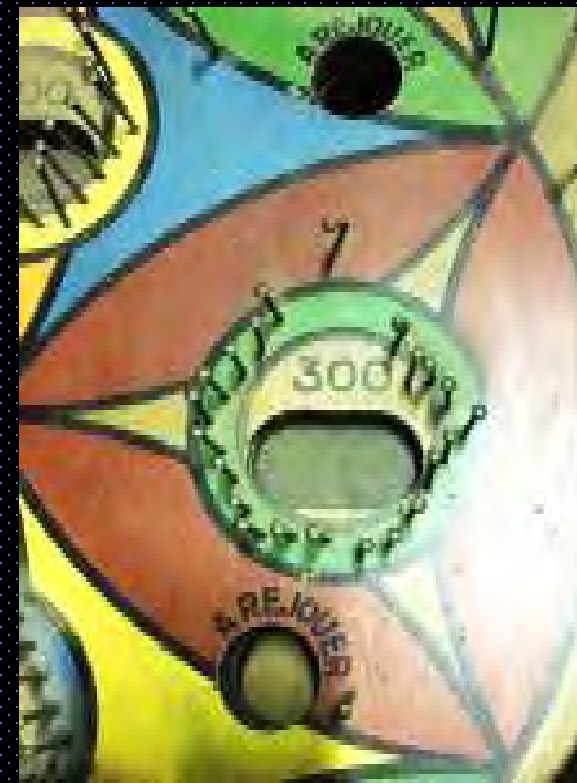

(NON SOLUS A LA TARE)

Hockey sur glace

Jeu de Hockey sur glace,
à monnayer.

Bois, métal, verre.

France vers 1930

Hauteur : 0.30 m

Largeur : 1.10 m

Profondeur : 0.56 m

Flipper mécanique apéro

Hauteur : 0.30 m

Largeur : 1.10 m

Profondeur : 0.56 m

Roulotte en bois

Roulotte en bois, démontable en 3 parties, 4 fenêtres avec volets en bois, 1 porte + 1 porte double coté terrasse, rampe accès PMR, 3 prises électriques intérieur + 2 prises extérieur