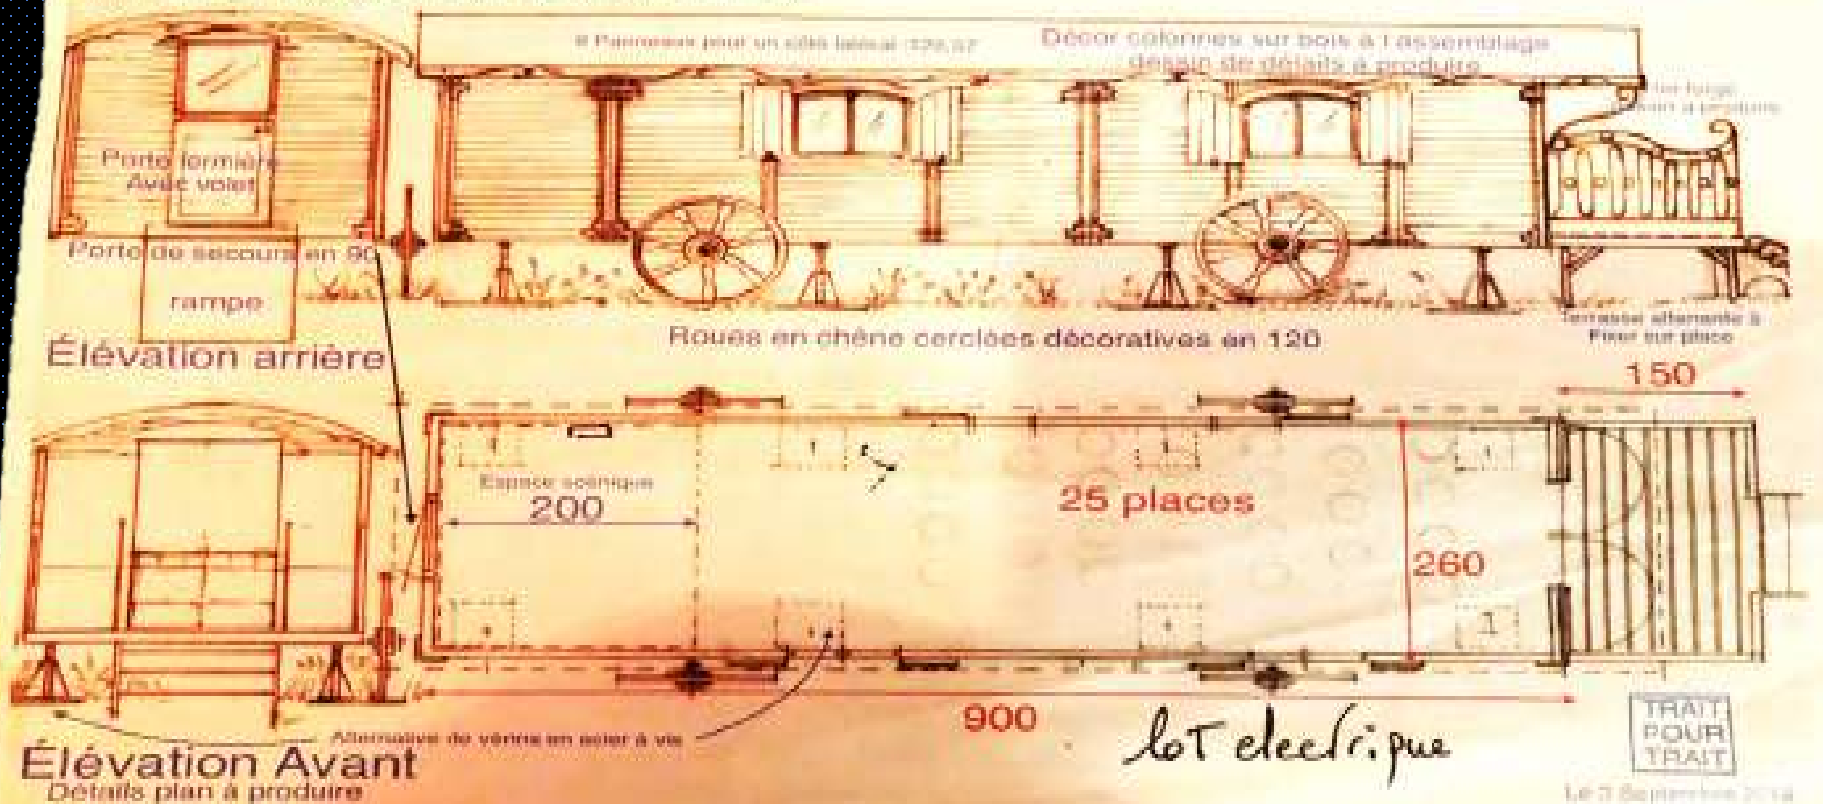

(NON SOLUS A LA TARE)

Hockey sur glace

Jeu de Hockey sur glace,
à monnayer.

Bois, métal, verre.

France vers 1930

Hauteur : 0.30 m

Largeur : 1.10 m

Profondeur : 0.56 m

Flipper mécanique apéro

Hauteur : 0.30 m

Largeur : 1.10 m

Profondeur : 0.56 m

Roulotte en bois

Roulotte en bois, démontable en 3 parties, 4 fenêtres avec volets en bois, 1 porte + 1 porte double coté terrasse, rampe accès PMR, 3 prises électriques intérieur + 2 prises extérieur

Largeur : 2m80
Longueur : 9m20
Hauteur extérieur : 2m60
Hauteur intérieur : 2m25
Terrasse : 1m20 x 2m30 x 0,30
2m65 par 1m50 x 0,35

Roulotte en bois

ROULOTTE de SPECTACLE

Monsieur J.P. SPEIDEL

Dimensions extérieur au sol 900 x 260 et terrasse de 150

VENDU

Description:

Glacière en bois sculpté
Size: 192 x 145 x 200 cm

Brand New 66-Key Midi Dance Organ

Description:

Orgue de danse à 66 touches avec plus de 180 tuyaux construits par Theo Heesbeen.
Exploité par MIDI. Dimensions : 210 x 194 x 130 cm