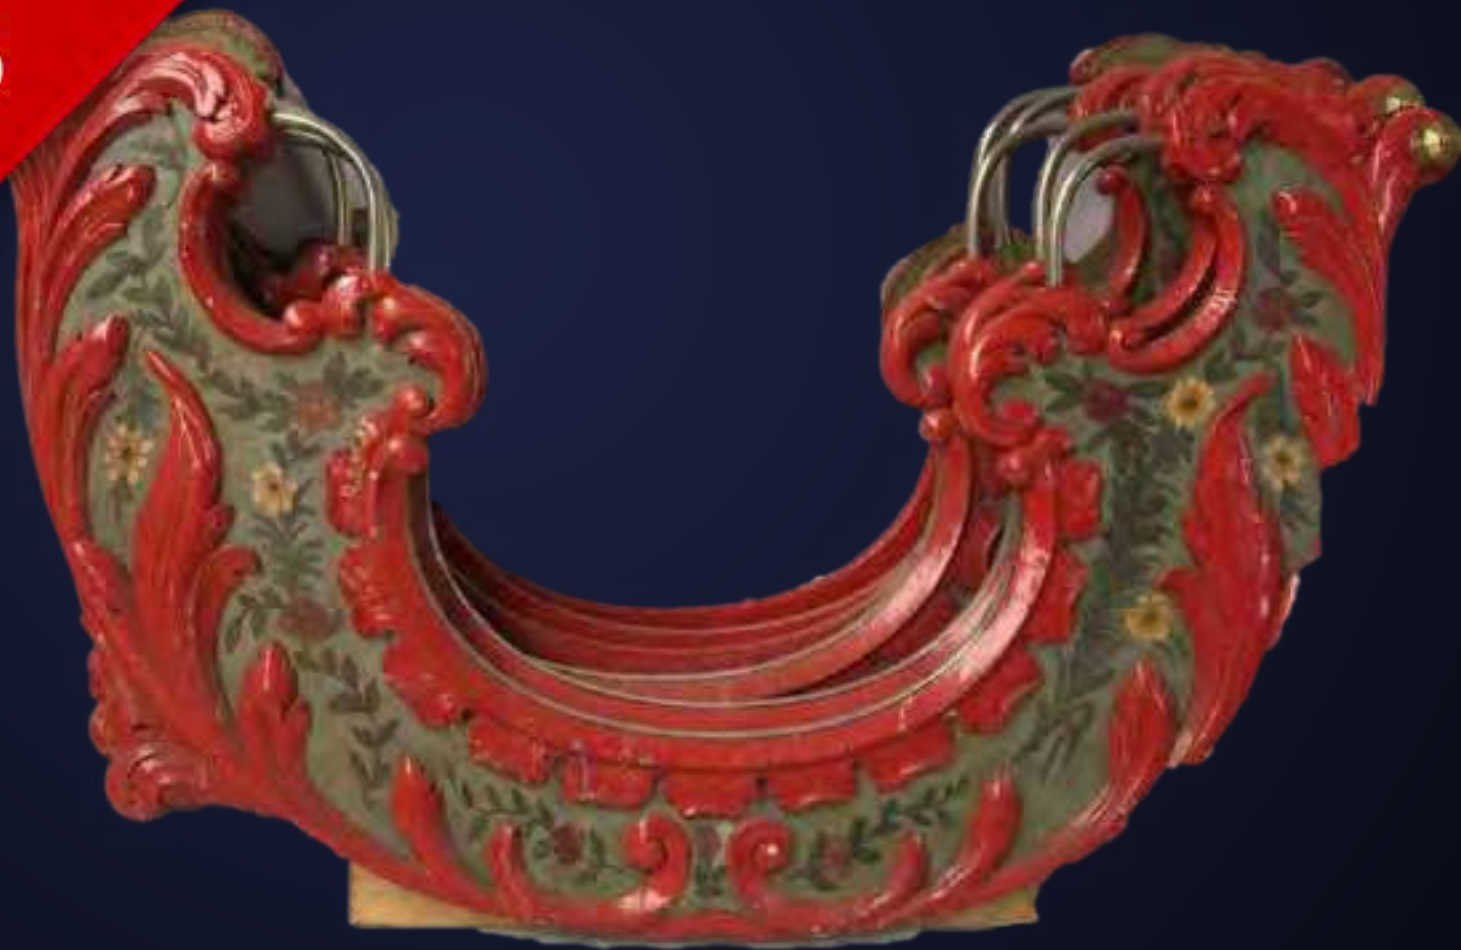

Size: 116 x 100 x 25 cm.

VENDU

Description:

Gondole de Carrousel Heyn, années 1910, bois peint sculpté

Size: 100 x 170 x 115 cm

VENDU

Description:

Ensemble de 3 gondoles Bayol. L'ensemble contient 6 panneaux : 3 panneaux avant et 3 panneaux rrière. Les panneaux avant ont de belles couleurs et des sculptures sur bois exceptionnelles. imensions : 130 x 220 x 15 cm chaque panneau.

Description:

Gondole de manège en bois peint sur le thème des contes de fées
année 1904 Size: 153 x 86 x 115 cm

Description:

Troïka en bois.
130x120X70 cm

VENDU

Description:

lapin de carrousel, fabricant belge Bernard Kindt ca. années 1960. Possède une base en métal amorti